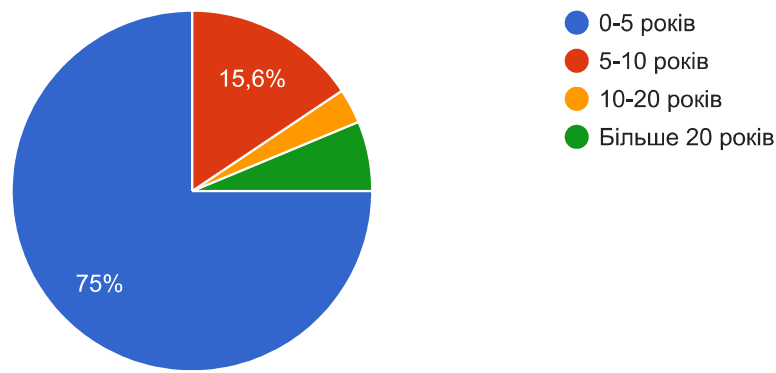

Опитування науково-педагогічних працівників (НПП) щодо внутрішнього забезпечення якості освіти в Національній академії внутрішніх справ (Академії)

32 відповіді

[Опублікувати дані аналітики](#)

Скільки років Ви працюєте в Академії

Копіювати

32 відповіді

В Академії здійснюється соціальна підтримка викладачів (матеріальна допомога, діяльність профспівкової організації, інші заходи)

Копіювати

32 відповіді