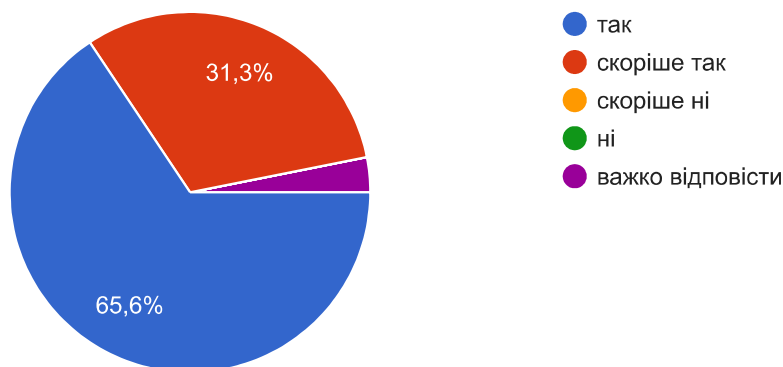

 Копіювати

32 відповіді

Науково-педагогічні працівники дотримуються політики академічної доброчесності

 Копіювати

32 відповіді

Ваші пропозиції щодо підвищення якості освіти в Академії, удосконалення системи внутрішнього забезпечення якості освіти